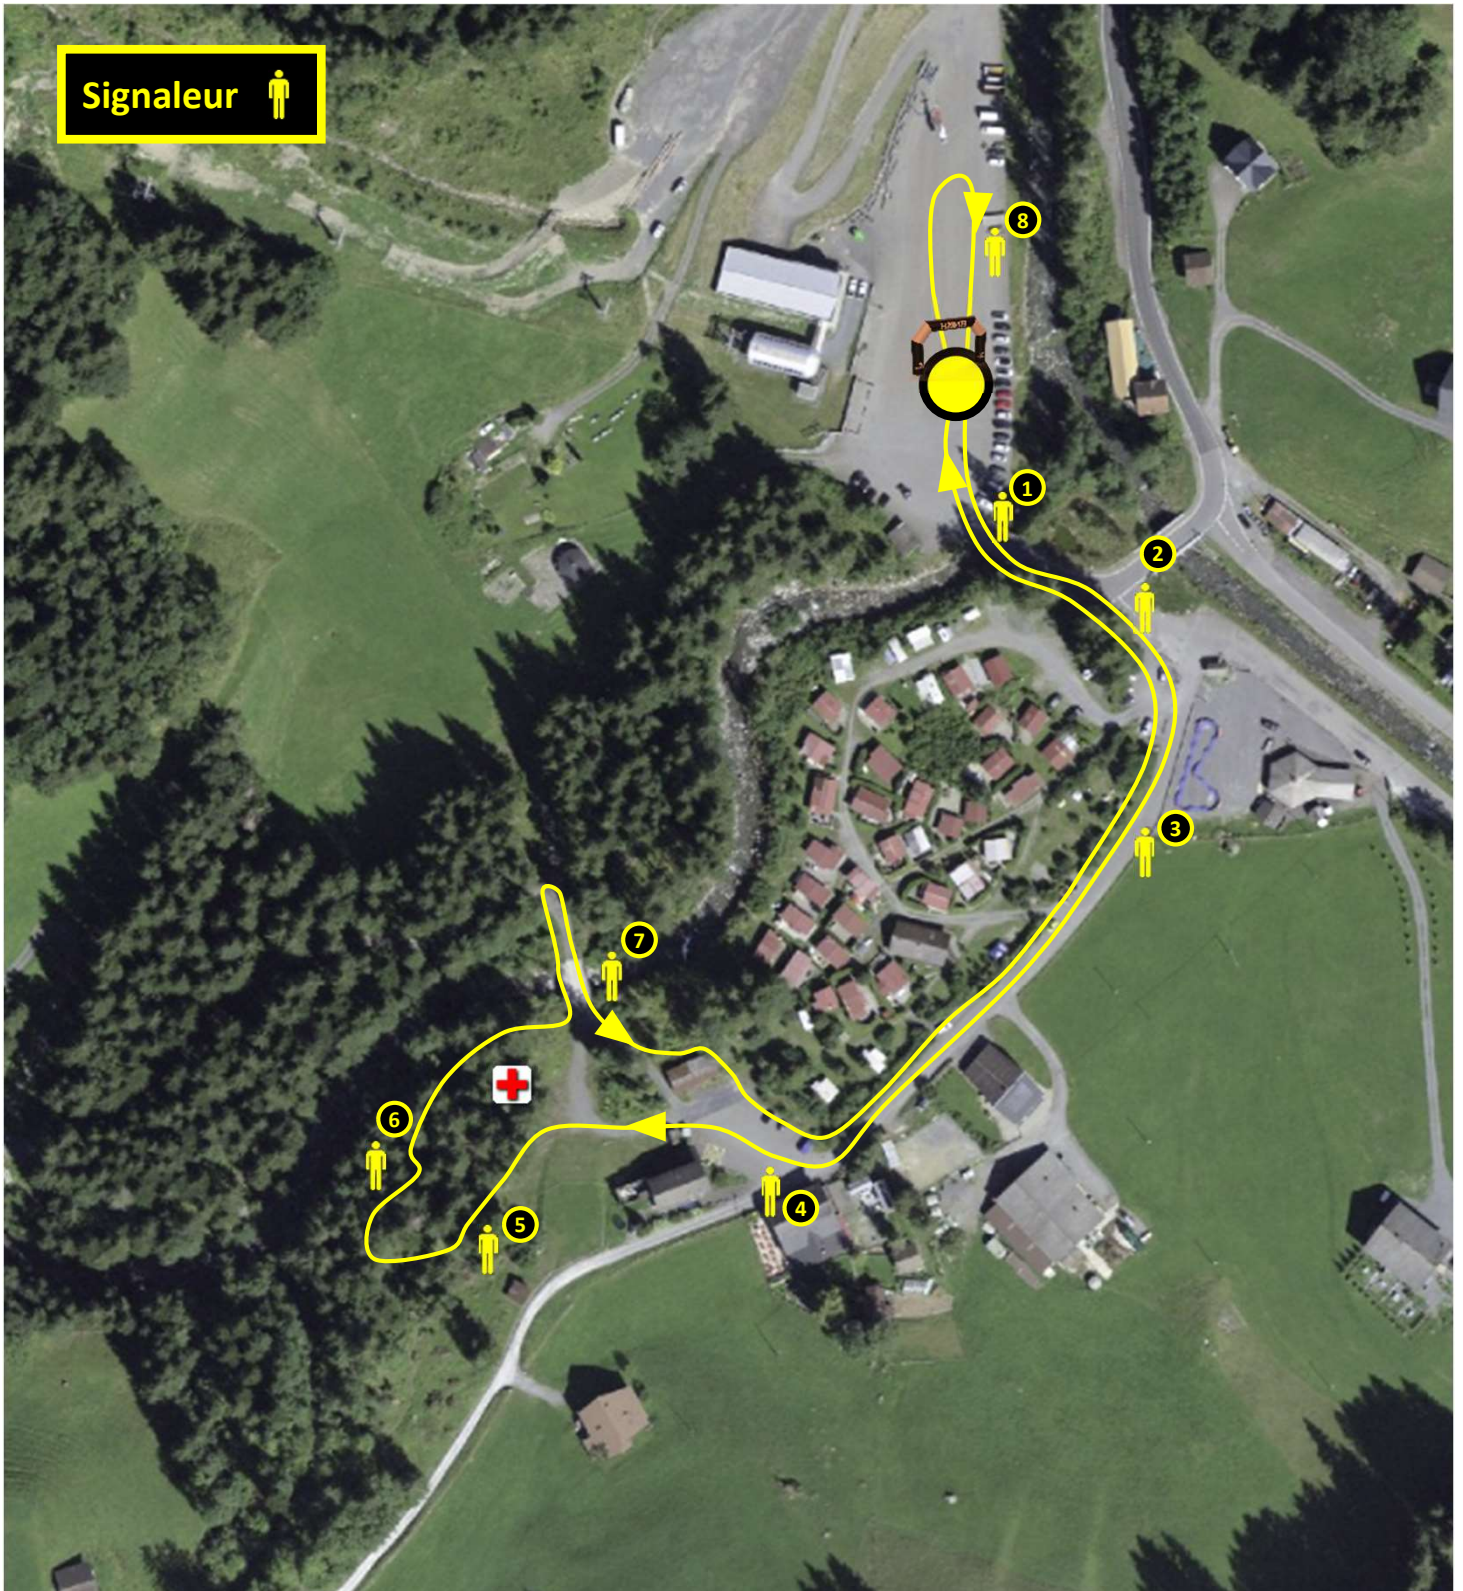

WoodRace / Kids (vendredi soir)

Signaleur 

Grande boucle sans montée Clous : **1,0km et 30m D+**